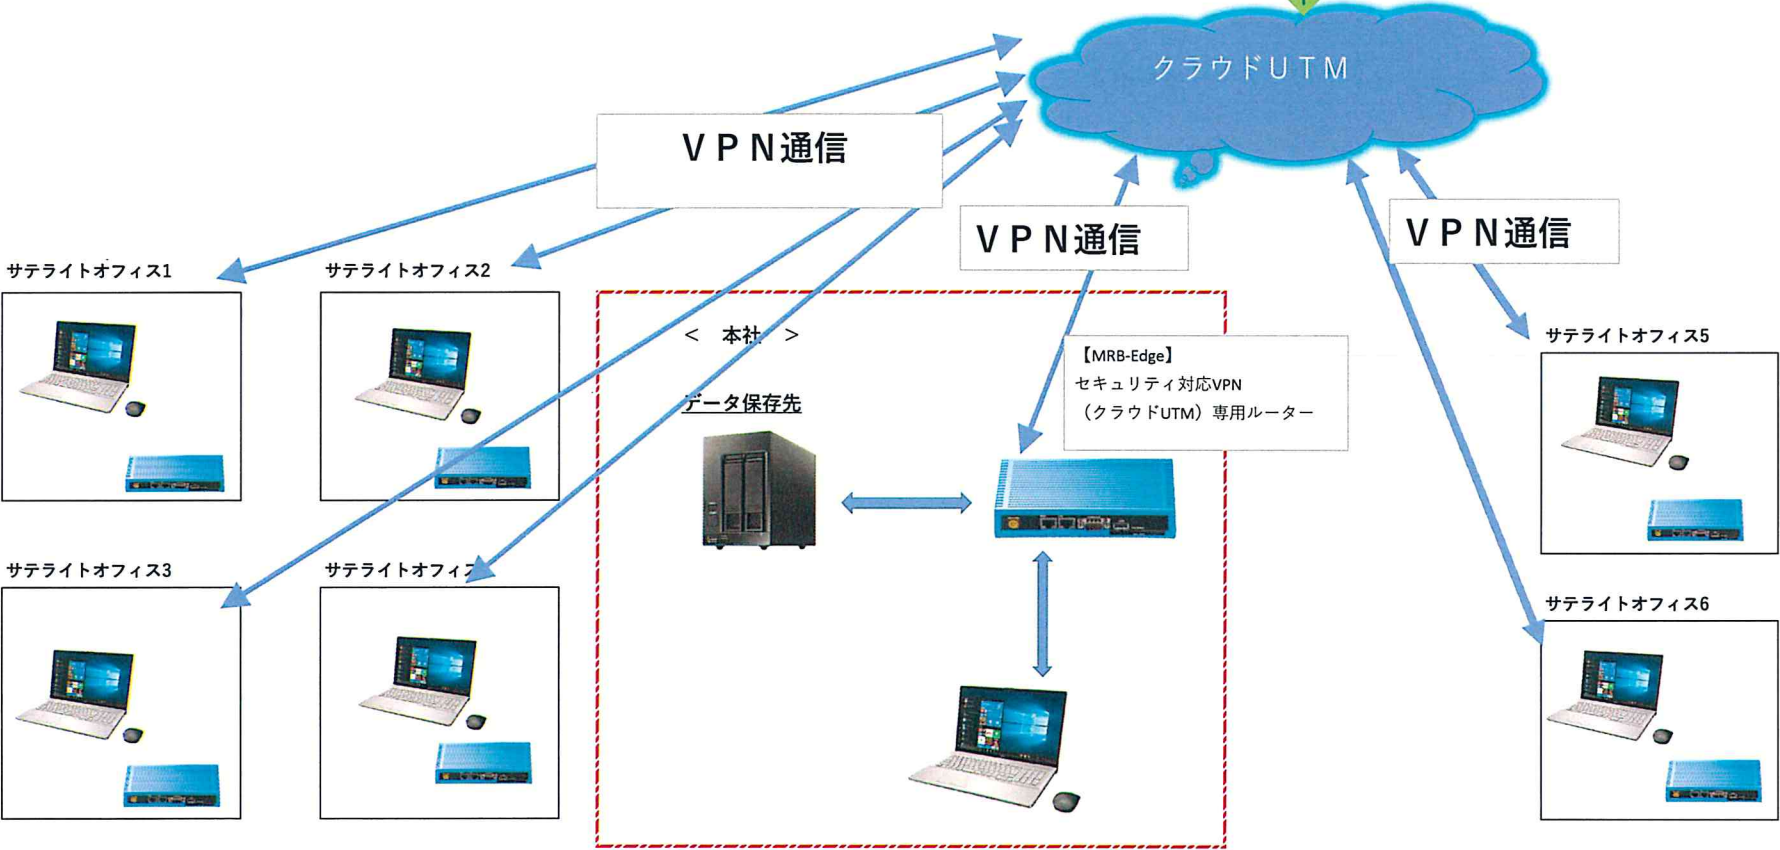

MRB-CLOUD (クラウドUTM) による セキュリティ対応VPN構築について

ドリーム北海道株式会社

< サテライトオフィスの場合 >

※本社・各拠点にセキュリティ対応VPN (クラウドUTM) 専用ルーターを設置する

MRB-CLOUD (クラウドUTM) による セキュリティ対応VPN構築について

ドリーム北海道株式会社

<社員が自宅でテレワークの場合>

※本社にセキュリティ対応VPN (クラウドUTM) 専用ルーターを設置する
社員宅はインターネット環境があれば、そのまま使用
モバイルWIFIルーターでも可